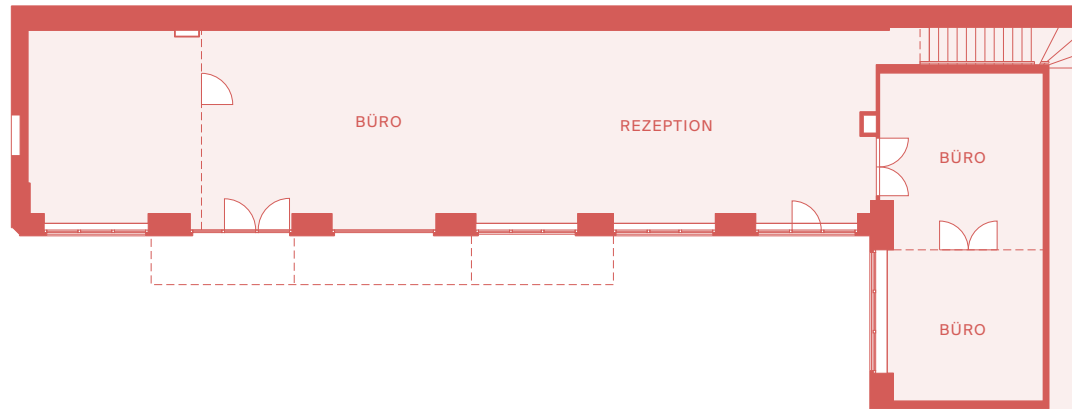

## 256,90 m<sup>2</sup>

GEWERBEFLÄCHE / COMMERCIAL SPACE

## KG

ETAGE / FLOOR

## 4

ZIMMER / ROOMS

0 1 2 3 4 5m

MASSSTAB

NORDUNG

EG

GESCHOSSPLAN