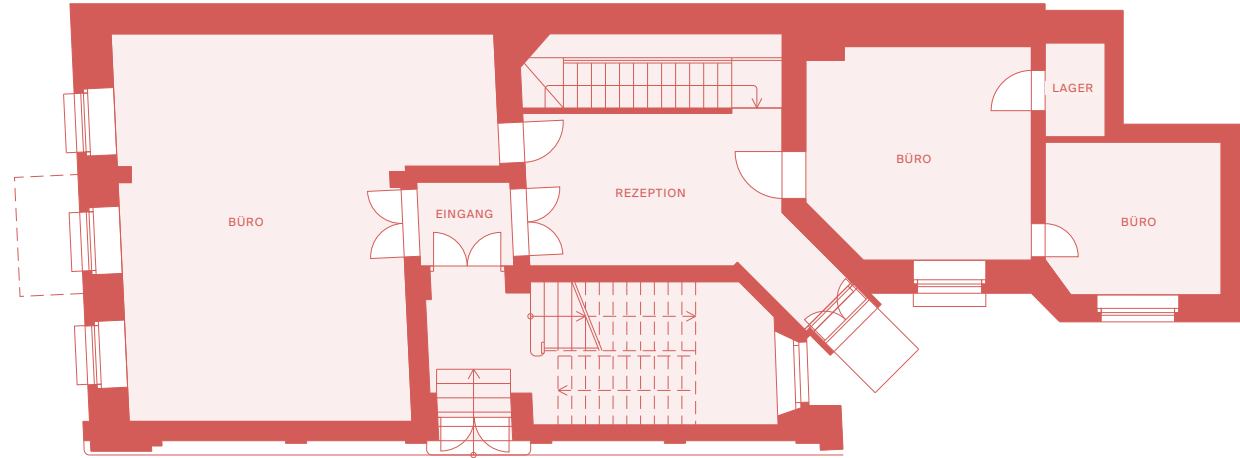

0 1 2 3 4 5m
MASSSTAB

GE 1

BÜRO / OFFICE

168,76 m²

GEWERBEFLÄCHE / COMMERCIAL SPACE

KG

ETAGE / FLOOR

6

ZIMMER / ROOMS

0 1 2 3 4 5m
MASSSTAB

GE 1

BÜRO / OFFICE

168,76 m²

GEWERBEFLÄCHE / COMMERCIAL SPACE

EG

ETAGE / FLOOR

6

ZIMMER / ROOMS